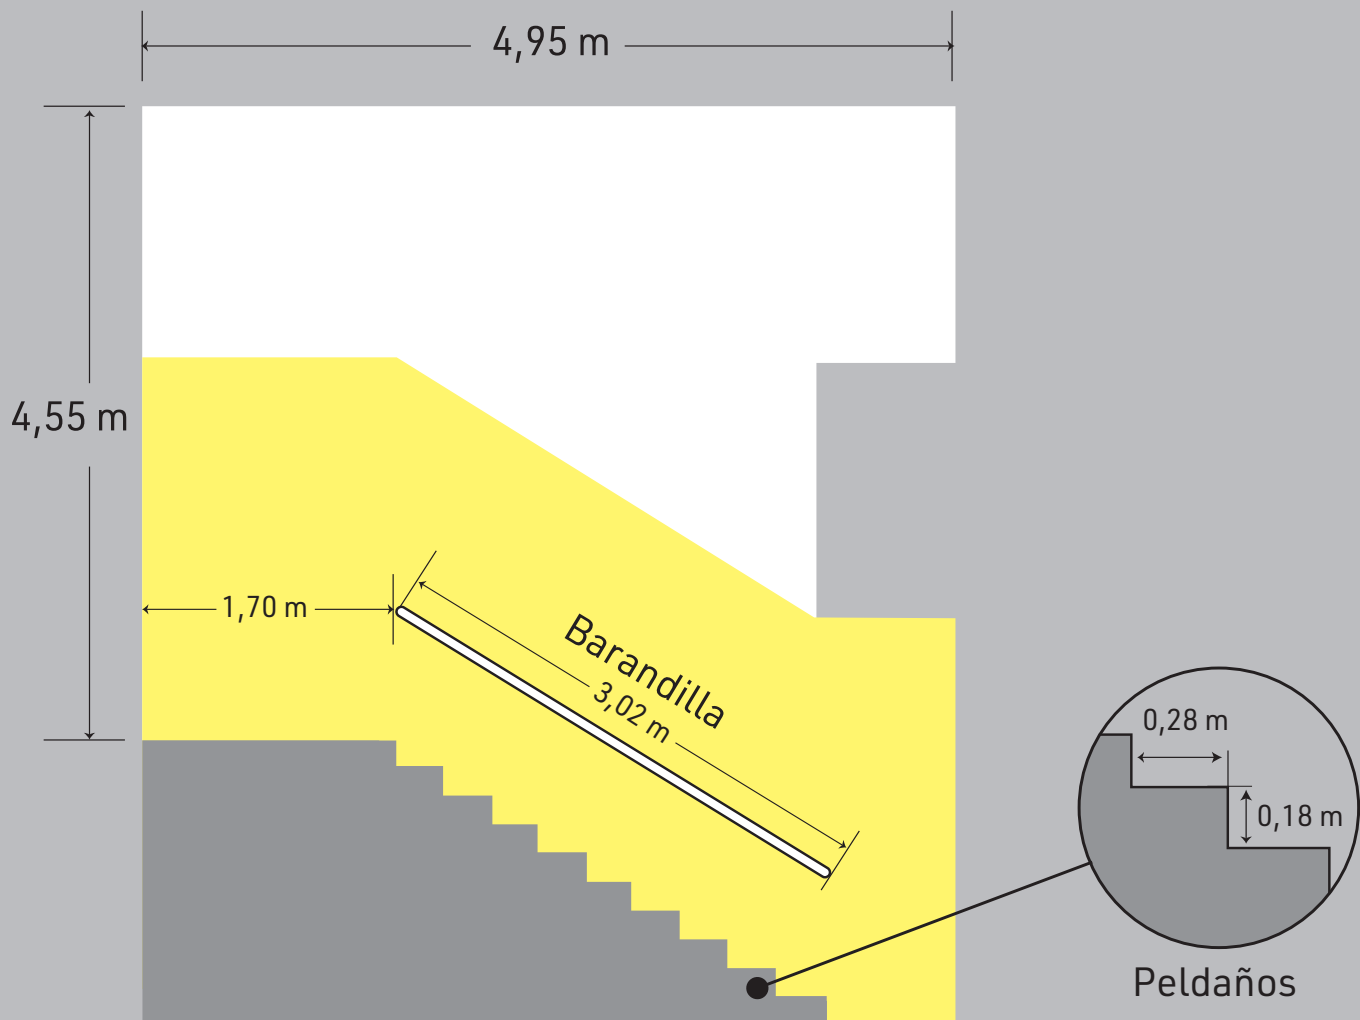

Plano área mural Espacio Joven Sur

(Medidas aproximadas)

 Área aproximada de pintado

La superficie disponible para desarrollar el trabajo está situada en la pared de la escalera principal del Espacio Joven Sur en toda su extensión en anchura y **tan solo pudiendo usar en altura, desde el rodapié hasta donde se alcance de forma natural estando de pie sobre los escaleras** (Extracto de las bases)